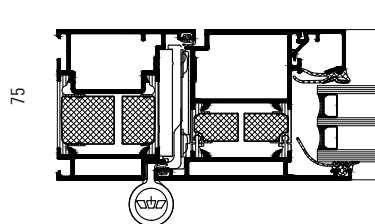

Schüco ADS 75 HD.HI

Dørssystem i aluminium

Slidstærk dør, ADS 75 HD.HI

ADS 75 HD.HI står for Aluminium Door System, 75 mm rammedybde, Heavy Duty, High Insulation.

Heavy Duty-døren er en robust aluminiumsdør, som du kan sætte dit personlige præg på ved at vælge design og tilbehør. Døren er udviklet specielt til store entréer med hyppig brug og kan konstrueres som dobbeltdør med en åbningshøjde på op til 3 000 mm.

Systemet har en U-værdi på ned til 1,3 W/m²K.

Schüco ADS 75 HD.HI

Dørsystem i aluminium

Kombinationsmuligheder

Ud- eller indadgående dør

Ud- eller indadgående dør med overlys

Ud- eller indadgående dør med sideparti

Ud- eller indadgående dør med sideparti og overlys

147

Vandret snit

75

Lodret snit udadgående dør

75

Lodret snit indadgående dør

Egenskaber