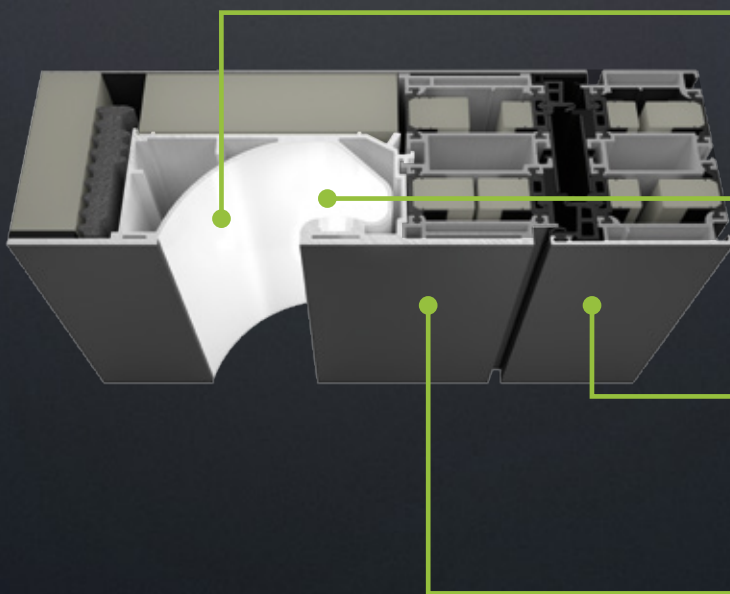

iF Design Award Winner:

Schüco dør
ADS 90.SI
SimplySmart
Design Edition

reddot award 2017 winner

Red Dot Award for høj designkvalitet:

Schüco ADS 90.SI
Simply Smart
Design Edition med
DCS Touch Display

Iconic Award:

Schüco dør
ADS 90.SI
SimplySmart
Design Edition

Design-Highlights

17

Tværsnit af grebet

+ Optimal kombination af funktion og æstetik grundet profilintegreret greb

+ Homogent lys i grebet giver en behagelig modtagelse

+ Sømløs integration af design-profilet i dørrammen

+ Førsteklasses design med en dørfyldning i aluminium, der dækker rammen på begge sider af døren

Om dagen

Det integrerede greb i Schüco døren ADS 90.SI SimplySmart Design Edition tilpasses standard profilgeometrien uden de store synlige overgange. I kombination med en dørfyldning i aluminium opnås et eksklusivt design - og derudover naturligvis også fremragende isoleringsegenskaber og høj stabilitet.

17

Om natten

Den indirekte, energieffektive LED-belysning sætter et harmonisk præg på døren og fremhæver det stilrene design af grebet. LED-belysningen bliver monteret på grebets inderside ved hjælp af en integreret afdækningsliste. Grebet med den helt specielle form er behageligt at betjene og tage fat i, når døren skal åbnes, og den diskrete belysning byder en velkommen.