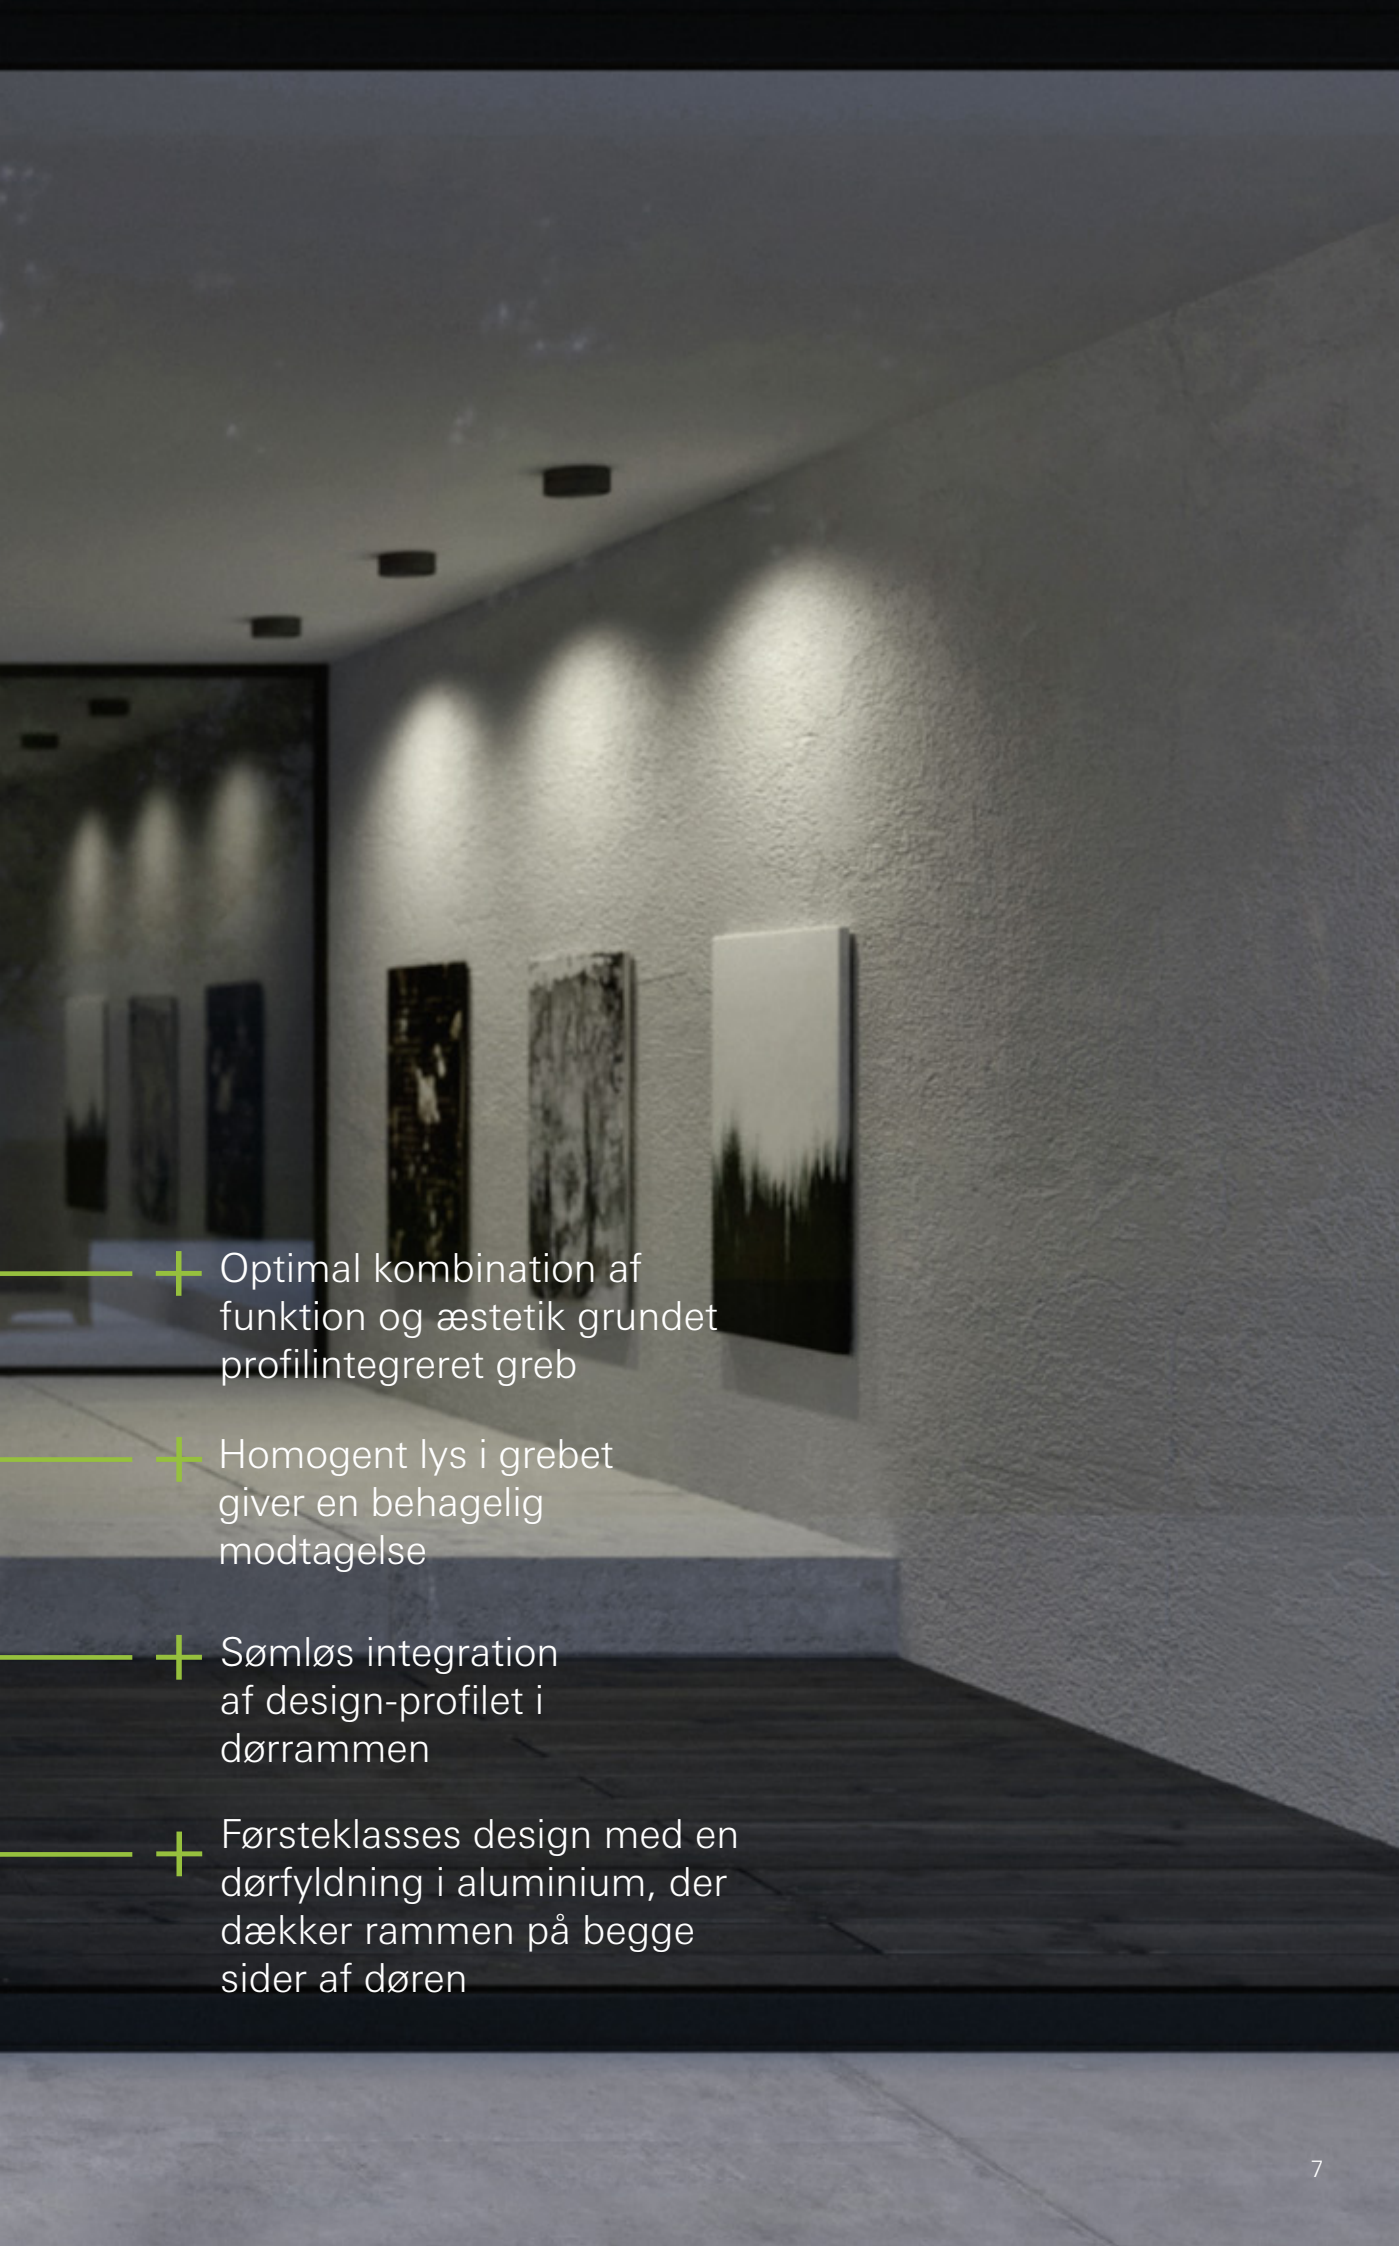

Denne dør er et klart signal om at ville bo stilfuldt og kompromisløst.

Schüco ADS 90.SI SimplySmart Design Edition udmærker sig ikke kun visuelt, men den overbeviser også med dens robuste profilopbygning med flere aluminiumskamre, som garanterer stabilitet og lang levetid samt de bedste isoleringsegenskaber. Således kan man realisere imponerende indgangspartier med store dørformater efter ønske.

iF Design Award Winner:

Schüco dør
ADS 90.SI
SimplySmart
Design Edition

reddot award 2017 winner

Red Dot Award for høj designkvalitet:

Schüco ADS 90.SI
Simply Smart
Design Edition med
DCS Touch Display

Iconic Award:

Schüco dør
ADS 90.SI
SimplySmart
Design Edition

Design-Highlights

17

Tværsnit af grebet

+ Optimal kombination af funktion og æstetik grundet profilintegreret greb

+ Homogent lys i grebet giver en behagelig modtagelse