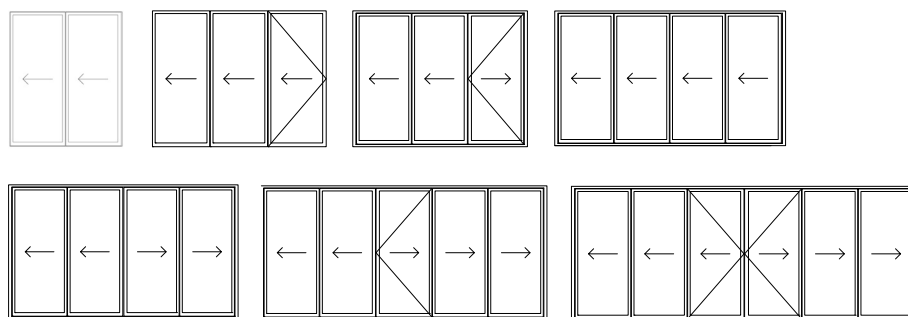

## Højisoleret overgang mellem ude- og indearealer, ASS 80 FD.HI

ASS 80 FD.HI står for Aluminium Sliding System, 80 mm profildybde, Folding Door, High Insulation.

Den højisolerede foldedør passer til dig, der vil byde naturen indenfor. Takket være den gode isolering og den enkle betjening kan du åbne hele partiet og nyde godt af naturen både sommer og vinter. Afhængigt af valget af åbningstype kan du også anvende en af rammerne som gangdør, så du ikke behøver at åbne hele glaspartiet, hver gang du vil ud eller ind.

### Kombinationsmuligheder

Lodret snit: Tilslutning  
mod gulv i facade

Vandret snit: Karm mod væg

Vandret snit: Foldedør

Vandret snit: Folde-/drejeelement