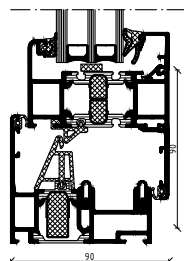

Schüco ASS 80 FD.HI

Foldedørssystem i aluminium

Kombinationsmuligheder

Lodret snit: Tilslutning
mod gulv i facade