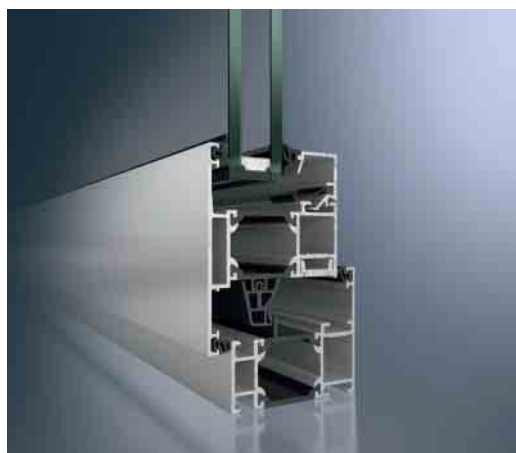

Schüco vindue AWS 65, (foto: udadgående åbning)
Schüco Window AWS 65, outward-opening