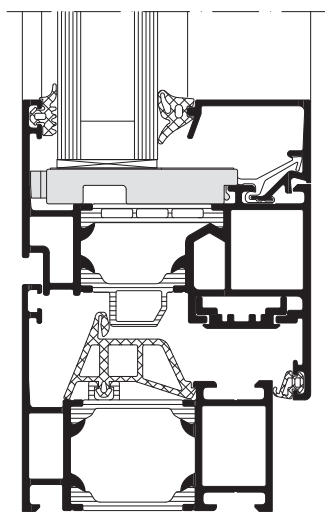

AWS 65, a ålestok 1:2
AWS 65, scale 1:2

Basisserien med et omfattende udvalg af fantasifulde designs

Aluminiumvinduessystemet Schüco AWS 65 er et ideelt standardsystem til en række vinduesløsninger grundet de mange varianter. Der er fem designlinier til rådighed for at kunne skabe de attraktive og visuelle detaljer, der både indgår i moderne nybyggeri og renoveringsprojekter. Den brede vifte af profiler i slankt design giver byggeriet en høj grad af gennemsigtighed samt en fuldstændig forenelighed med Schüco ADS dørsystemet, der gør det muligt at udføre byggeriet effektivt i et sofistikeret design. Schüco blokssystemerne skaber et særligt elegant vinduesdesign uden synlige vinduesåbninger. Denne attraktive designmulighed, hvor karmen dækker fuldstændig over den gående ramme, skaber store transparente glaspartier grundet den ekstremt smalle ramme. Med fremragende lydisolerende evner og en indbrudssikringsklasse op til RC3 (WK3) er Schüco vinduet både et pålideligt og alsidigt vindue. Med henblik på ca. 20% kan man med Schüco AvanTec beslag og TipTronics mekatroniske motorer give en nutidig og let betjening af vinduessystemerne. Der er desuden fremstillet en bred vifte af elegante vinduesgreb, der er med til at give hver designlinie den perfekte finish.

The basic series with a comprehensive range for imaginative designs

The Schüco AWS 65 aluminium window system is an ideal standard system for a variety of window applications due to its broad range. Up to five design lines are available for creating attractive visual accents in both newbuild and modernisation projects. A wide range of profiles for narrow face widths and a high degree of transparency, as well as complete compatibility with the Schüco ADS door range allow sophisticated designs to be implemented effectively. Schüco block systems create a particularly elegant window design without visible window vents. This attractive design option, where the outer frame completely covers the vent frame of the window, creates large transparent glazed areas due to its extremely narrow frame. With excellent sound insulation values and burglar resistance to RC3 (WK3), the Schüco window is both a reliable and versatile partner. In terms of convenience, the concealed Schüco AvanTec fittings and the Schüco TipTronic mechatronic drive can provide contemporary ease of operation on request. In addition, there is a wide range of elegant handles to give the perfect finish to every design line.