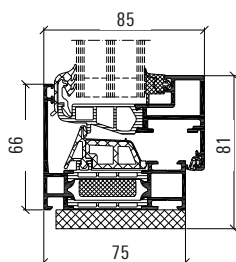

Profil mål, oplukkeligt vindue

Tilslutningsprincip, oplukkeligt vindue

Profil mål, fast felt

Tilslutningsprincip, fast felt

Egenskaber

U-værdi ned til 0,71 W/m²K

God tæthed

God lydisolering

Mål

Maks. rammebredde	1 500 mm
Maks. ramme højde	2 200 mm
Maks. rammevægt	160 kg
Maks. glastykkelse	54 mm