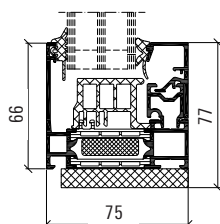

Profil mål, oplukkeligt vindue

Tilslutningsprincip, oplukkeligt vindue

Profil mål, fast felt

Tilslutningsprincip, fast felt

Egenskaber

U-værdi ned til 0,71 W/m²K

God tæthed

God lydisolering

Mål

Maks. rammebredde	1 500 mm
Maks. ramme højde	2 200 mm
Maks. rammevægt	160 kg
Maks. glastykkelse	54 mm