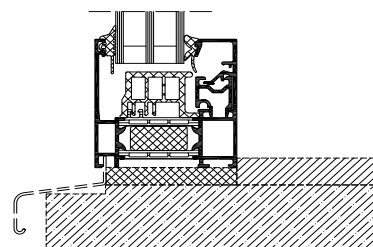

Schüco AWS 75 BS.SI

Vinduessystem i aluminium

Superisoleret blokvindue, AWS 75 BS.SI

AWS 75 BS.SI står for Aluminium Window System, 75 mm profildybde, Block System, Super Insulation.

Blokvinduet har skjult ramme udefra og en synlig bredde på blot 66 mm. Det slanke design skaber en ensartet yderside til faste og oplukkelige partier, og på trods af den smalle konstruktion er vinduet både superisoleret og indbrudshæmmende.

Profil mål, oplukkeligt vindue

Tilslutningsprincip, oplukkeligt vindue

Profil mål, fast felt

Tilslutningsprincip, fast felt

Egenskaber

U-værdi ned til 0,71 W/m²K

God tæthed

God lydisolering

Mål

Maks. rammebredde	1 500 mm
Maks. ramme højde	2 200 mm
Maks. rammevægt	160 kg
Maks. glastykkelse	54 mm