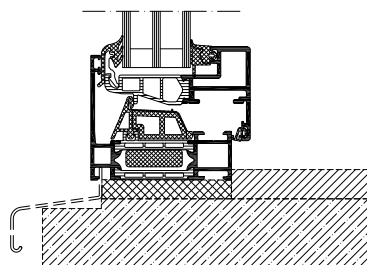

Schüco AWS 75 BS.SI

Vinduessystem i aluminium

Superisoleret blokvindue, AWS 75 BS.SI

AWS 75 BS.SI står for Aluminium Window System, 75 mm profildybde, Block System, Super Insulation.

Blokvinduet har skjult ramme udefra og en synlig bredde på blot 66 mm. Det slanke design skaber en ensartet yderside til faste og oplukkelige partier, og på trods af den smalle konstruktion er vinduet både superisoleret og indbrudshæmmende.

Profil mål, oplukkeligt vindue

Tilslutningsprincip, oplukkeligt vindue

Profil mål, fast felt

Tilslutningsprincip, fast felt

Egenskaber

U-værdi ned til 0,71 W/m²K

God tæthed

God lydisolering

Mål

Maks. rammebredde	1 500 mm
Maks. ramme højde	2 200 mm
Maks. rammevægt	160 kg
Maks. glastykkelse	54 mm